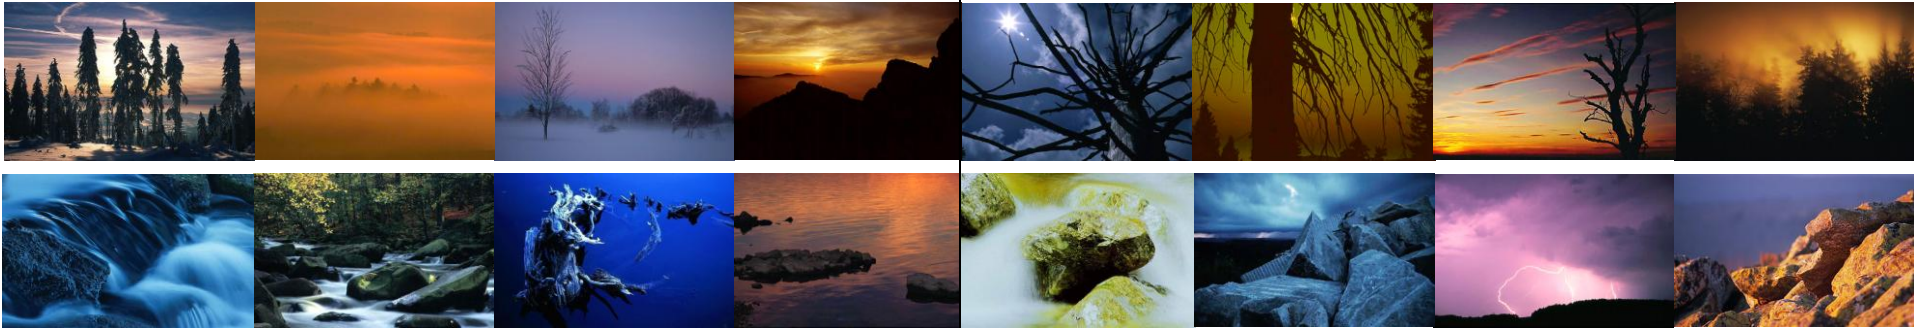

# DIASHOW – URATMOSPHÄRE

BAYERISCHER WALD - BÖHMERWALD

45 MIN

JULI – 1994

EINFELDPROJEKTION MIT ZWEI PROJEKTOREN

DIA-AV-PRÄSENTATION  
FUJI STUMPFL ROLLEI GEPE FOSTEX

LYRISCHE GEDANKEN – MUSIKALISCHE IMPRESSIONEN – VISUELLE WELLNESS