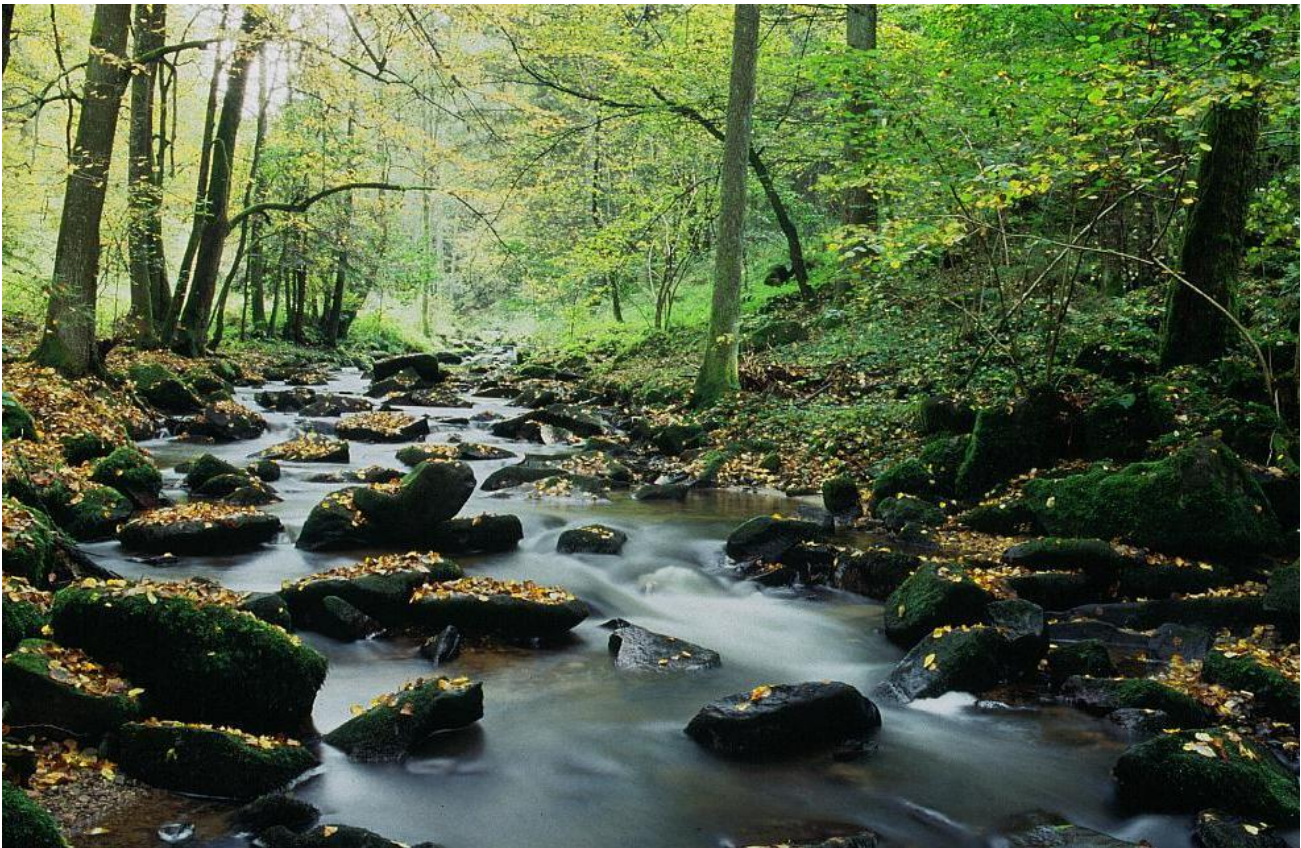

DIASHOW

DAS JAHR IM WOID

BAYERISCH - BÖHMISCHE
LANDSCHAFTSEINDRÜCKE

Das Jahr im Woid, eine Diashow mit bayerisch - böhmischen Landschaftseindrücken in Wort und Bild. Dazu besinnliche Gedichte über die Landschaft und das Leben im Bayerischen Wald und Böhmerwald. 19 Abschnitte über eine beeindruckende Waldregion zeigen Landschaftstypisches, Kulturhistorisches sowie den Zyklus der Jahreszeiten.