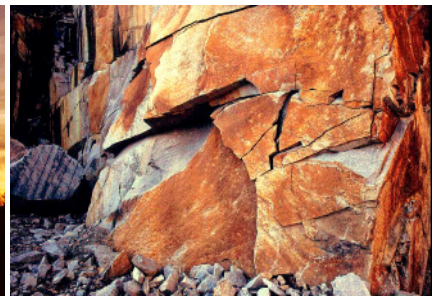

DIASHOW

GRANITSTOA

Hart und Mächtig. Steinbruch- und Steingutregion Hauzenberg.

Granitstoa, hart und mächtig. Der Diavortrag über die Steinbruch- und Steingutregion Hauzenberg. Über die uralten Granitlagerstätten im unteren Bayerischen Wald. Die Gewinnung, die Bearbeitung und der Einsatz des hochwertigen Naturproduktes Granit stehen dabei im Mittelpunkt. Einblicke in die frühere und heutige Arbeitswelt sowie das damalige und derzeitige Arbeitsleben der Steinhauer in den Steinbrüchen zeigen die dokumentarischen Bildersequenzen. Die Mächtigkeit, die Urgewalten des Intrusivgesteins Granit spiegeln sich in den künstlerisch gestalteten Bildabschnitten. Steinprodukte aus dem bäuerlichen und kirchlichen Wesen vermitteln die stimmungsvollen Bildeindrücke.

Diashow in Überblend- und Parallelprojektion mit 4 Projektoren auf 2 Großleinwände untermalt mit Kommentaren, Gedichten und musikalischen Impressionen.

Tag:
Datum:
Beginn:
Ort:
Lokalität:
Veranstalter: