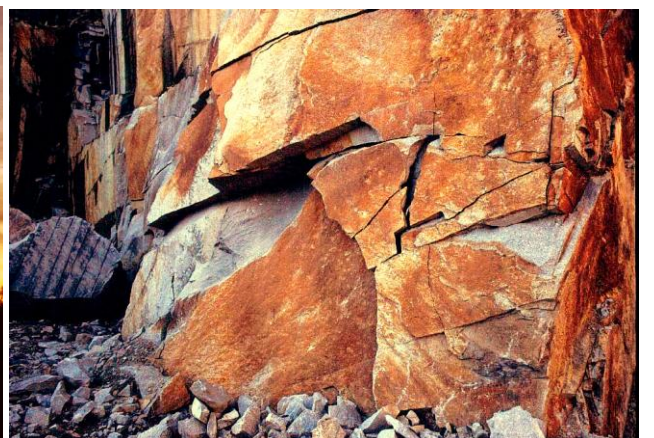

DIASHOW

GRANITSTOA

Hart und Mächtig. Steinbruch- und Steingutregion Hauzenberg!

Granitstoa, hart und mächtig. Der Diavortrag über die Steinbruch- und Steingutregion Hauzenberg. Über die uralten Granitlagerstätten im unteren Bayerischen Wald. Die Gewinnung, die Bearbeitung und der Einsatz des hochwertigen Naturproduktes Granit stehen dabei im Mittelpunkt. Einblicke in die frühere und heutige Arbeitswelt sowie das damalige und derzeitige Arbeitsleben der Steinhauer in den Steinbrüchen zeigen die dokumentarischen Bildersequenzen. Die Mächtigkeit, die Urgewalten des Intrusivgesteins Granit spiegeln sich in den künstlerisch gestalteten Bildabschnitten. Steinprodukte aus dem bäuerlichen und kirchlichem Wesen vermitteln die stimmungsvollen Bildeindrücke.